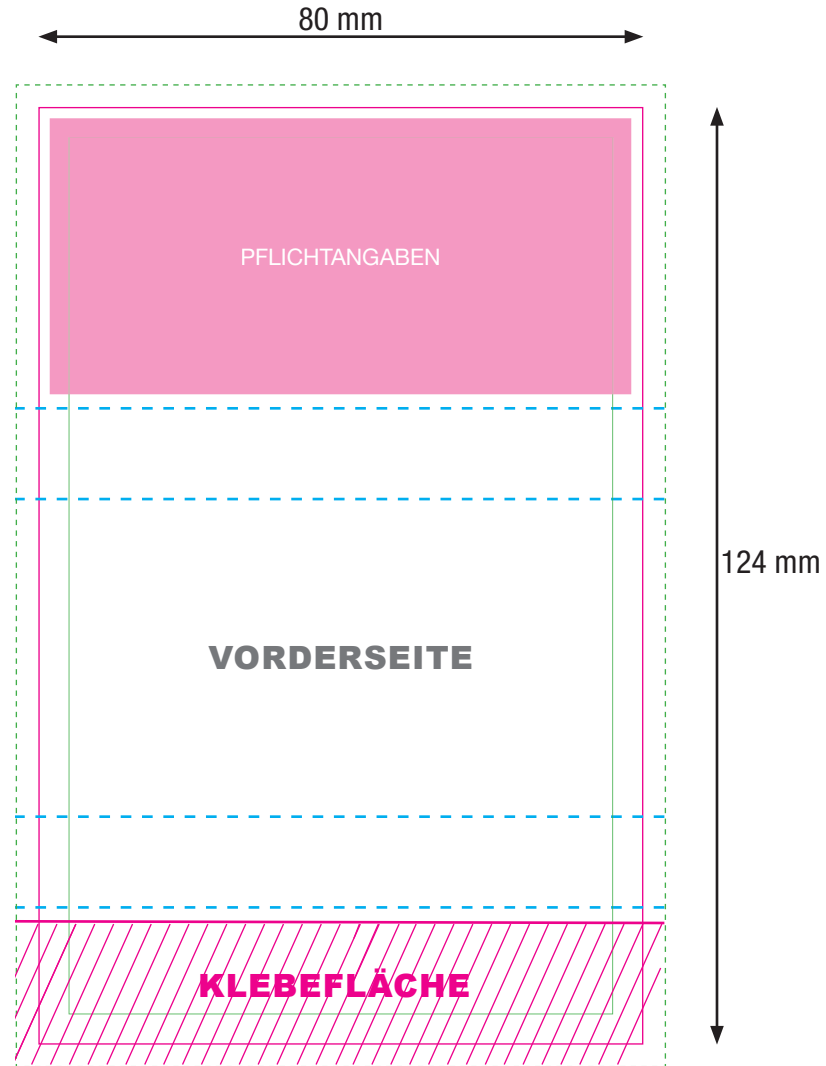

Standskizze PICK UP! im Werbeschuber

— Endformat

..... Endformat + Beschnittzugabe 3 mm auf allen Seiten

— Bitte halten Sie mit allen Elementen (außer der Hintergrundgrafik) einen Sicherheitsabstand von 4 mm zum Rand ein.